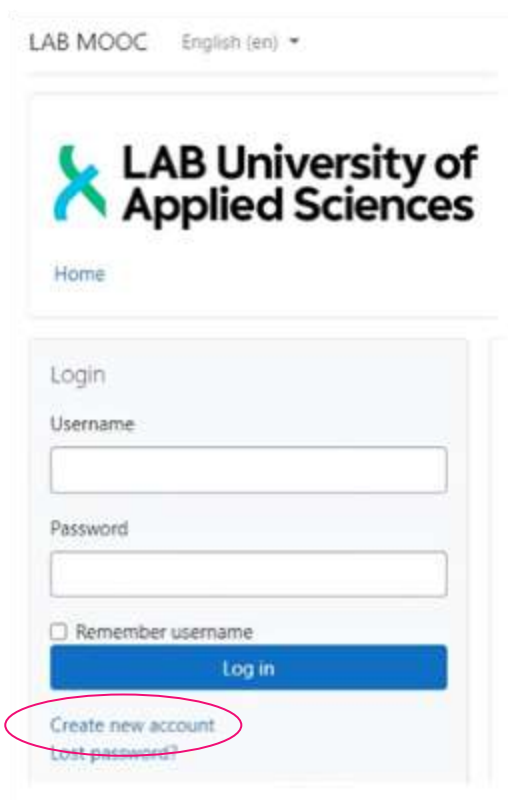

LIITE: OHJE/Kirjautuminen LAB MOOC-palveluun

Ohje tunnuksen luomiseen LAB MOOC -palveluun

Huom! Käy luomassa tunnus alustalle tämän ohjeen avulla hyvissä ajoin etukäteen ennen varsinaista valintakoetta. Tällöin voit luoda tunnuksen rauhassa ja yrittää luomista uudelleen, jos törmäät johonkin ongelmaan. **Ennen valintakoetta saat sähköpostitse linkin ja kurssiavaimen, jolla voit kirjautua varsinaiselle valintakoesivulle.**

1) Mene osoitteeseen <https://mooc.lab.fi/>.
2) Etusivulta klikkaa Login-osion linkkiä "Create new account".

3) Hyväksy palvelun tietosuojaseloste.