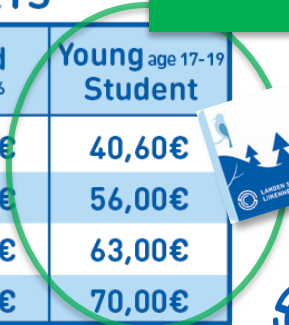

No student fares available

MOBILE TICKETS

ZONES	ZONES A-G		ZONES H-I	
	adult	child	adult	child
2	2,85 €	1,70 €	4,35 €	2,50 €
3	3,35 €	2,00 €	5,95 €	3,50 €
4	3,95 €	2,40 €	7,50 €	4,50 €
5	5,20 €	3,10 €	8,25 €	5,00 €
6	5,75 €	3,40 €	9,10 €	5,50 €
7	6,25 €	3,70 €	9,80 €	6,00 €
8			10,65 €	6,50 €
9			11,40 €	7,00 €

PRICES FOR VALUE-BASED TICKETS

ZONES	Zones A-G			Zones H-I		
	Adult	Child age 7-16 *Senior	Young age 17-19 Student	Adult	Child age 7-16 *Senior	Young age 17-19 Student
2	2,50 €	1,70 €	2,38 €	4,00 €	2,50 €	3,50 €
3	3,00 €	2,00 €	2,73 €	5,60 €	3,50 €	4,90 €
4	3,60 €	2,40 €	3,29 €	7,15 €	4,50 €	6,30 €
5	4,85 €	3,10 €	4,27 €	7,90 €	5,00 €	7,00 €
6	5,40 €	3,40 €	4,76 €	8,75 €	5,50 €	7,70 €
7	5,90 €	3,70 €	5,18 €	9,45 €	6,00 €	8,40 €
8				10,30 €	6,50 €	9,10 €
9				11,05 €	7,00 €	9,80 €

Student fares available

SEASON TICKETS

ZONES	Adult Senior	Child age 7-16	Young age 17-19 Student
AB	58,00€	29,00€	40,60€
A-F1	80,00€	40,00€	56,00€
A-G	90,00€	45,00€	63,00€
A-I	100,00€	50,00€	70,00€

Prices valid from 12th Aug 2019