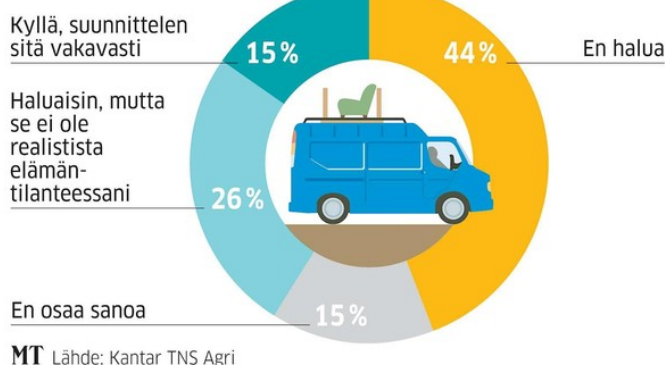

MAALLEMUUTTAJILLE TÄRKEÄÄ 2030

MUUTTAJAN TAUSTA

Vakavasti maalle muuttoa harkitsevat ihmiset ovat yleensä kotoisin maaseutumaisista kunnista. Tulotasolla ei ole juurikaan väliä.

Haaveiletko muutosta maaseudulle?

MAATALOUSYRITTÄJÄ

Suomen omavaraisuuden turvaaminen

OMAVARAISUUS ON TÄRKEÄÄ TURVATA KRIISIEN VARALTA

VALTIO TUKEE MAATALOUSYRITTÄJIÄ

KUKOISTAVA MAATALOUS SYNNYTTÄÄ TYÖPAIKKOJA

YRITTÄJÄN TUKEMINEN

PALVELUIDEN PITÄMINEN
MAASEUDUILLA,
JOTTA YRITTÄJIEN ON MAHDOLLISTA
ASUA MAALLA
JA LUODA TYÖPAIKKOJA

LAPSIPERHEET

TURVALLINEN YMPÄRISTÖ

LUONNONLÄHEISYYS

LAPSIPERHEIDEN TARVITSEMAT PALVELUT

MUUTTUVA TYÖYMPÄRISTÖ

ETÄTYÖSTÄ TULEE UUSI NORMI

MAASEUDUN KEHITTYNEET TIETOLIIKENNEYHTEYDET

IHMISET MUUTTAVAT TEKEMÄÄN TÖITÄÄN
MAASEUDUN RAUHAAN